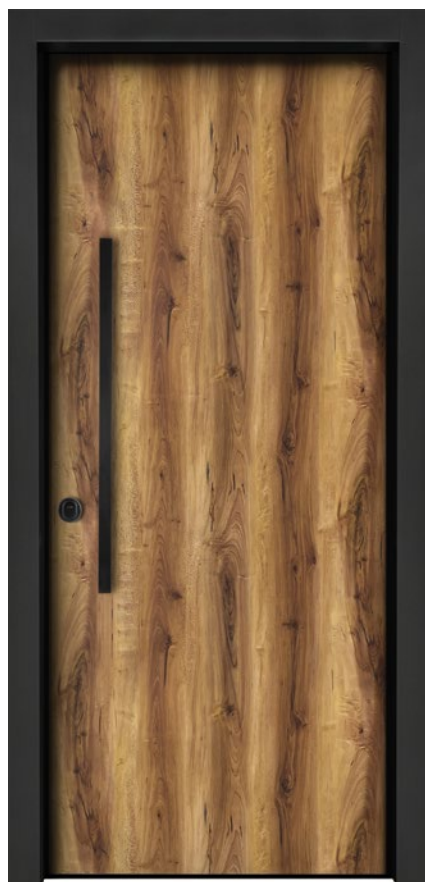

8034B - Black Aluminum &
HPL Copper color

8000

HPL Covering
Category

8040
HPL Covering

8040

8040 - HPL African Walnut color

8040 - HPL Dark Walnut color

8040 - HPL Wenge color