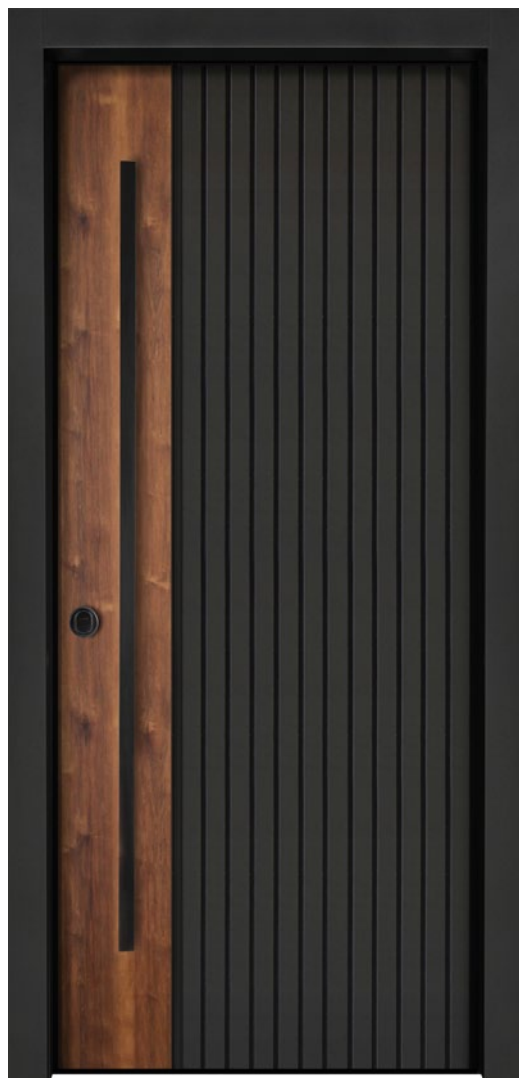

8021 - African Walnut color

8021 - Black color

8022B

Vertical Aluminum
Covering (Black side)

8022B

8022B - Walnut &
Black side color

8022B - African Walnut &
Black side color

8023B

Horizontal Aluminum
Covering (Black side)

8023B

8023B - Walnut &
Black side color

8023B - African Walnut &
Black side color

8000

Aluminum & HPL
Covering Category

8030B

Vertical Aluminum & HPL Covering

8030B

8030B - Black Aluminum &
HPL Dark Walnut color

8030B - Black Aluminum &
HPL Cement color

8030B - Black Aluminum &
HPL Copper color

8032B

Horizontal Aluminum & HPL Covering

8032B

8032B - Black Aluminum &
HPL Cement color