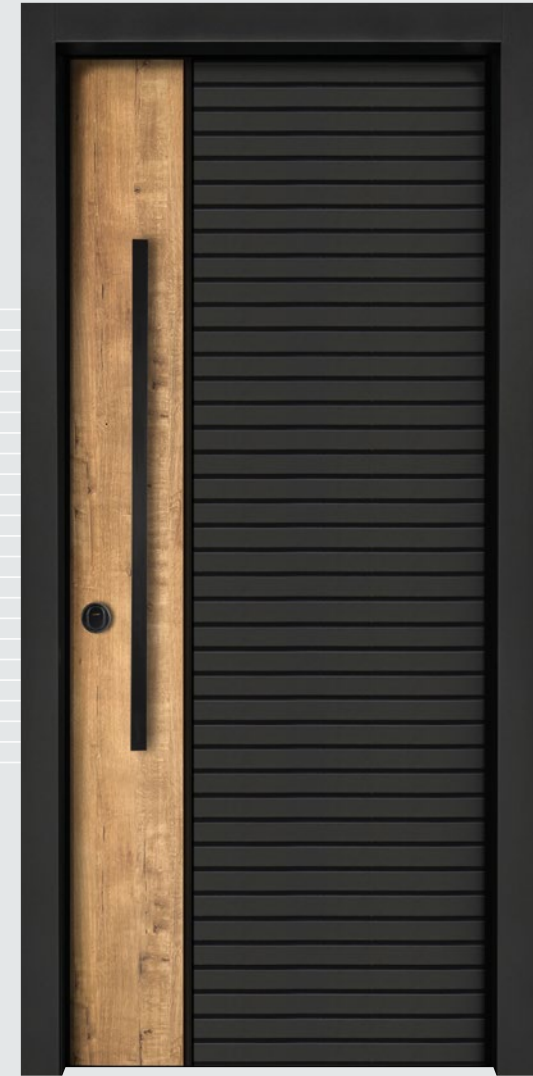

8032B - Black Aluminum &
HPL Natural Wood color