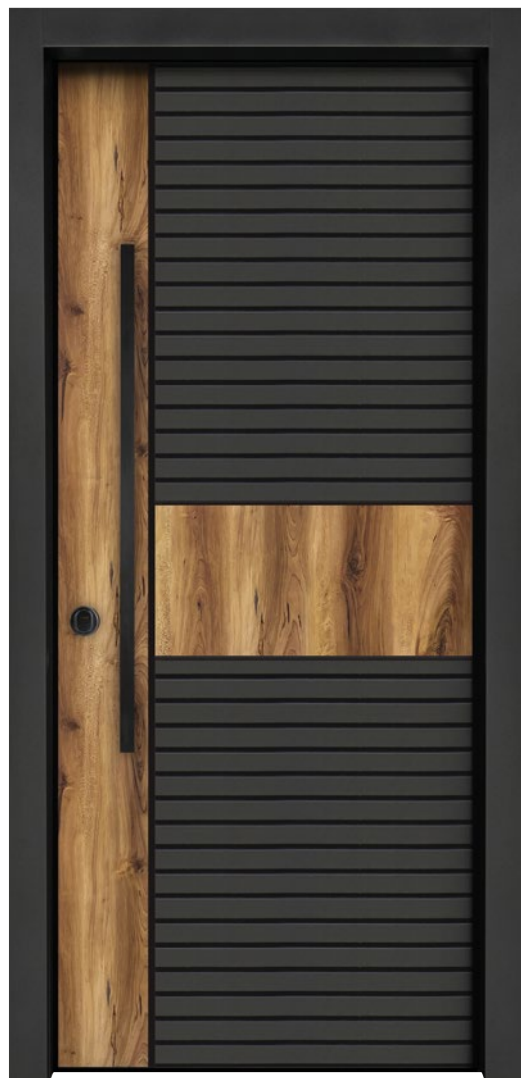

8021 - African Walnut color

8021 - Black color

8022B

Vertical Aluminum
Covering (Black side)

8022B

8022B - Walnut &
Black side color

8022B - African Walnut &
Black side color

8023B

8032B - Black Aluminum &
HPL Wenge color

8032B - Black Aluminum &
HPL Natural Wood color

8034B

Horizontal Aluminum & HPL Covering

8034B

8034B - Black Aluminum &
HPL African Walnut color

8034B - Black Aluminum &
HPL Black Tendon color