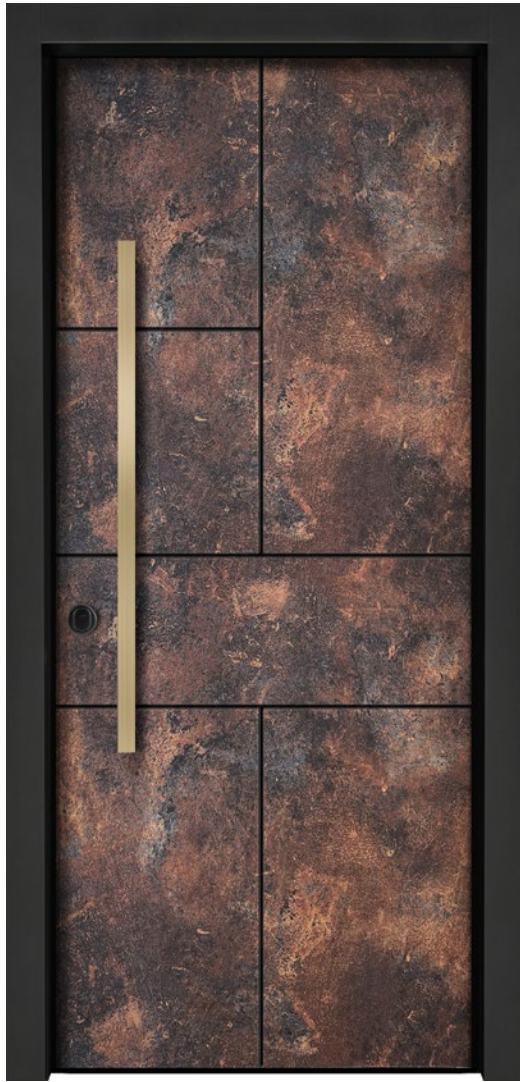

8020

8020 - Walnut color

8020 - African Walnut color

8020 - Black color

8021

Vertical Aluminum Covering

8021

8021 - Walnut color

8021 - African Walnut color

8021 - Black color

8022B

Vertical Aluminum
Covering (Black side)

8022B

8022B - Walnut &
Black side color

8022B - African Walnut &
Black side color

8023B

8051

8051

HPL Covering (Slotted Stripes)

8051 - HPL Natural Wood color
(Slotted Stripes)

8051 - HPL Dark Walnut color
(Slotted Stripes)

8052

8052

HPL Covering (Slotted Rectangle)