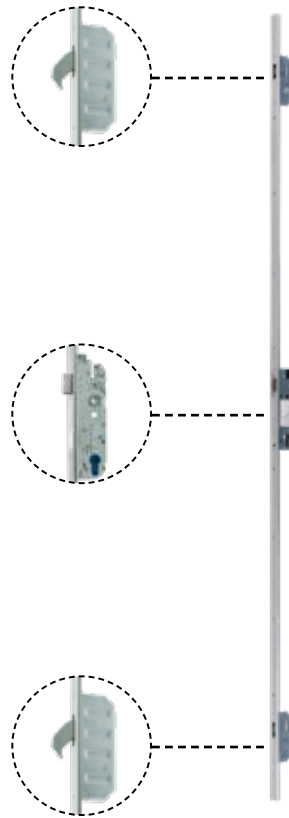

Buton la exterior/mâner de tip pârghie in interior

Exterior

Interior

Mâner tip pârgheii in ambele părți

Exterior

Interior

Broaste si cilindri - seriile AC68 și DS82

Broasca cu cârlig
Winkhaus 3 puncte
(standard în seria AC68)

Broasca cu cârlig
Winkhaus 5 puncte
(standard în seria DS82)

Broasca automată GU
(pentru uși cu închidere,
broasca electrică incompatibilă!)

Cilindru cu buton Inox

cilindru cu buton Blackline

Dimensiuni

| Linia de produse DS82 | A Dimensiunea totală a ușii usa (mm) | | B Deschidere totală | | C Clar Lățimea deschiderii (mm) | |
|-----------------------|--------------------------------------|----------|---------------------|----------|---------------------------------|----------|
| | Lățime | Înălțime | Lățime | Înălțime | Lățime | Înălțime |
| 70 | 880 | 2080 | 910 | 2095 | 700 | 1980 |
| 80 | 1000 | 2000 | 1030 | 2015 | 820 | 1900 |
| 80 | 1000 | 2100 | 1030 | 2115 | 820 | 2000 |
| 90 | 1100 | 2100 | 1130 | 2115 | 920 | 2000 |
| 90 | 1100 | 2200 | 1130 | 2215 | 920 | 2100 |