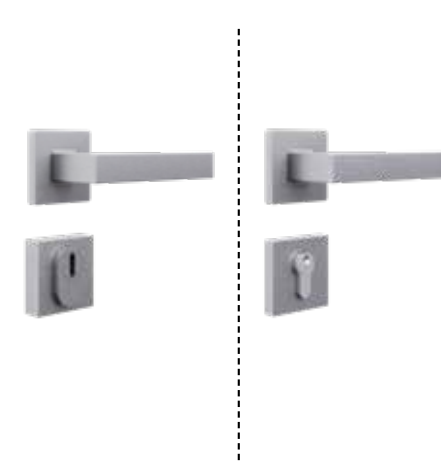

Mâner rotund la exterior
(lungime 160 cm, 120 cm, 50 cm),
mâner in interior

Partea exterioară

Partea interioară

Mâner pătrat la exterior
(lungime 160 cm, 120 cm),
mâner in interior

Partea exterioară

Partea interioară

Mâner pe ambele părți

Partea exterioară

Partea interioară

Mâner pătrat pe ambele părți

Partea exterioară

Partea interioară

Mâner rotund la exterior
(lungime 160 cm, 120 cm),
mâner in interior

Partea exterioară