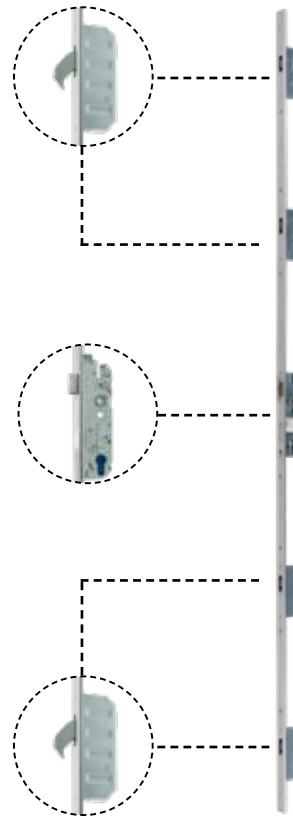

Buton la exterior/mâner de tip pârghie in interior

Exterior

Interior

Mâner tip pârgheii in ambele părți

Exterior

Interior

Broaste si cilindri - seriile AC68 și DS82

Broasca cu cârlig
Winkhaus 3 puncte
(standard în seria AC68)

Broasca cu cârlig
Winkhaus 5 puncte
(standard în seria DS82)

Broasca automată GU
(pentru uși cu închidere,
broasca electrică incompatibilă!)

Cilindru cu buton Inox

cilindru cu buton Blackline

Dimensiuni

| Linia de produse DS82 | A Dimensiunea totală a ușii usa (mm) | | B Deschidere totală | | C Clar Lățimea deschiderii (mm) | |
|-----------------------|--------------------------------------|----------|---------------------|----------|---------------------------------|----------|
| | Lățime | Înălțime | Lățime | Înălțime | Lățime | Înălțime |
| 70 | 880 | 2080 | 910 | 2095 | 700 | 1980 |
| 80 | 1000 | 2000 | 1030 | 2015 | 820 | 1900 |
| 80 | 1000 | 2100 | 1030 | 2115 | 820 | 2000 |
| 90 | 1100 | 2100 | 1130 | 2115 | 920 | 2000 |
| 90 | 1100 | 2200 | 1130 | 2215 | 920 | 2100 |