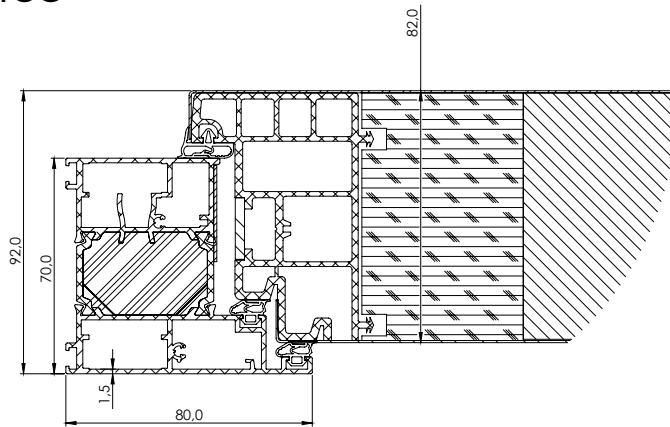

Desene Tehnice

Colecția
DS82