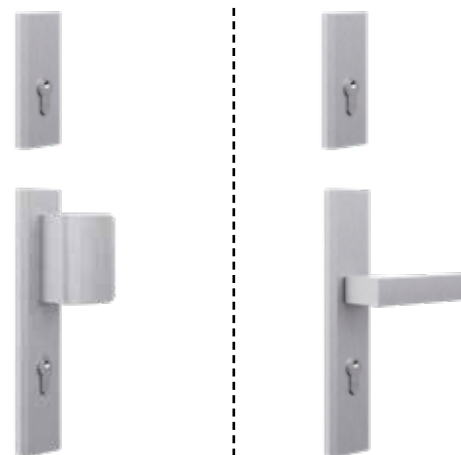

Interior

Mâner tip pârgheii in ambele părți

Exterior

Interior

Opțional:

Mâner tip pârgheii in ambele părți

Exterior

Interior

Buton la exterior/mâner de tip pârghie in interior

Exterior

Interior

Mâner tip pârgheii in ambele părți

Exterior

Interior

Broaste si cilindri - seriile AC68 și DS82

Broasca cu cârlig
Winkhaus 3 puncte
(standard în seria AC68)