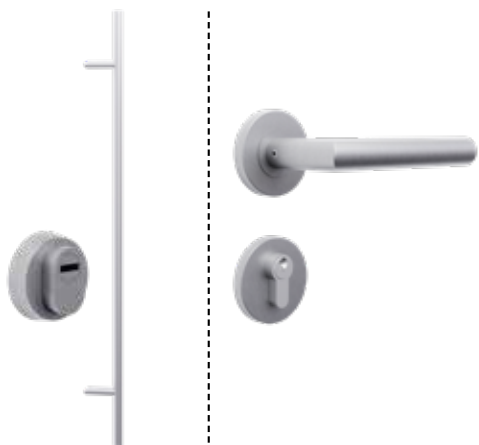

Mâner rotund la exterior
(lungime 160 cm, 120 cm, 50 cm),
mâner in interior

Partea exterioară

Partea interioară

Mâner pătrat la exterior
(lungime 160 cm, 120 cm),
mâner in interior

Partea exterioară

Partea interioară