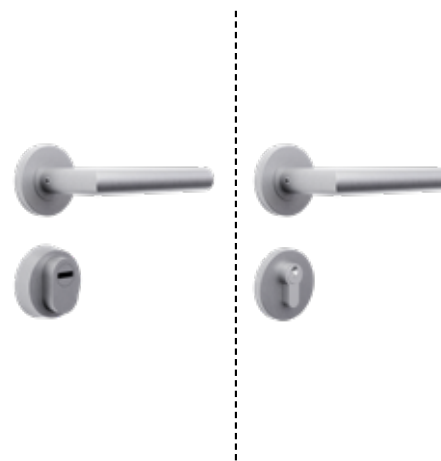

Mâner rotund la exterior
(lungime 160 cm, 120 cm, 50 cm),
mâner in interior

Partea exterioară

Partea interioară

Mâner pătrat la exterior
(lungime 160 cm, 120 cm),
mâner in interior

Partea exterioară

Partea interioară

Mâner pe ambele părți

Partea exterioară

Partea interioară

Mâner pătrat pe ambele părți

Partea exterioară

Partea interioară

Mâner rotund la exterior
(lungime 160 cm, 120 cm),
mâner in interior

Partea exterioară