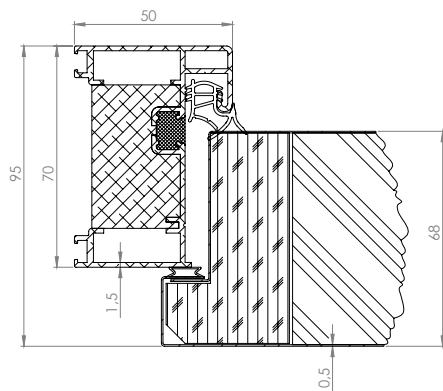

Colecția
ATU68