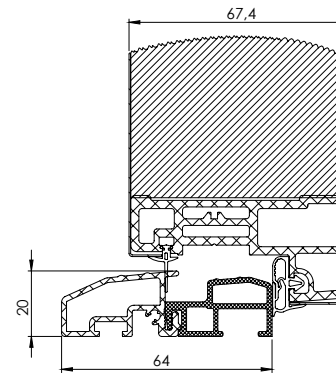

Colecția
AC68