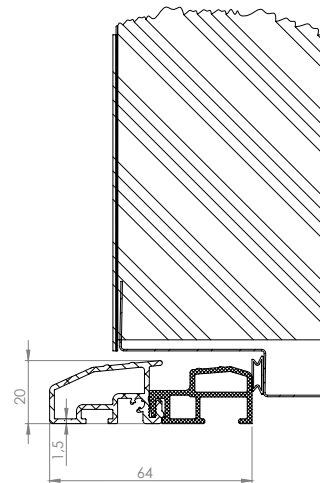

Colecția
ATU68