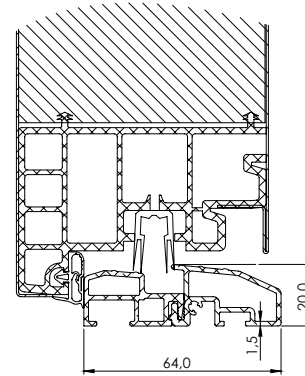

Desene Tehnice

Colecția
DS82