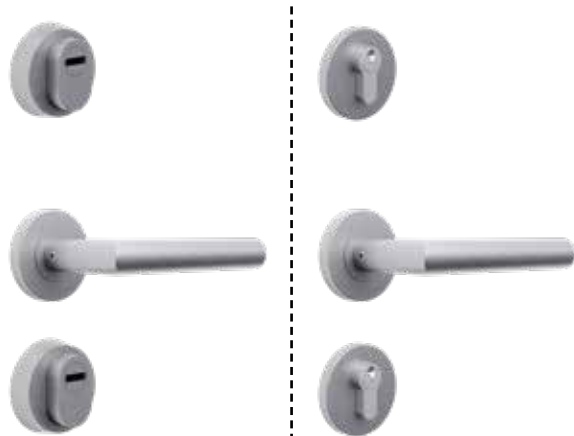

Feronerie pentru uşile ATU68

Mâner tip pârgheii in ambele părți