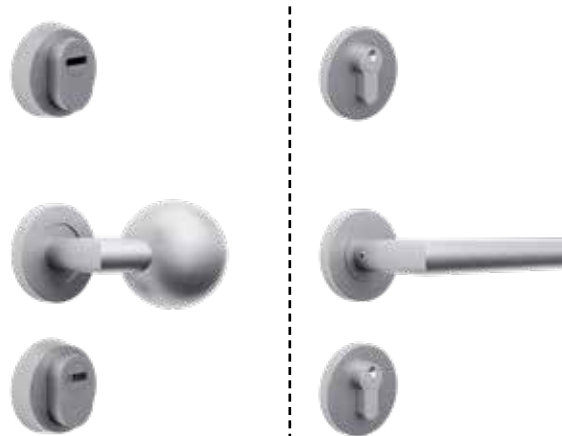

Partea interioară

Mâner pătrat la exterior
(lungime 160 cm, 120 cm),
mâner in interior

Partea exterioară

Partea interioară

Mâner pe ambele părți

Partea exterioară

Partea interioară

Mâner pătrat pe ambele părți

Partea exterioară

Partea interioară

Feronerie pentru uşile ATU68

Mâner tip pârgheii in ambele părți

Exterior

Interior

Buton la exterior/mâner de tip pârghie in interior

Exterior

Interior

Mâner tip pârgheii in ambele părți

Exterior

Interior

Opțional:

Mâner tip pârgheii in ambele părți

Exterior

Interior

Buton la exterior/mâner de tip pârghie in interior

Exterior

Interior

Mâner tip pârgheii in ambele părți

Exterior

Interior

Broaste si cilindri - seriile AC68 și DS82

Broasca cu cârlig
Winkhaus 3 puncte
(standard în seria AC68)