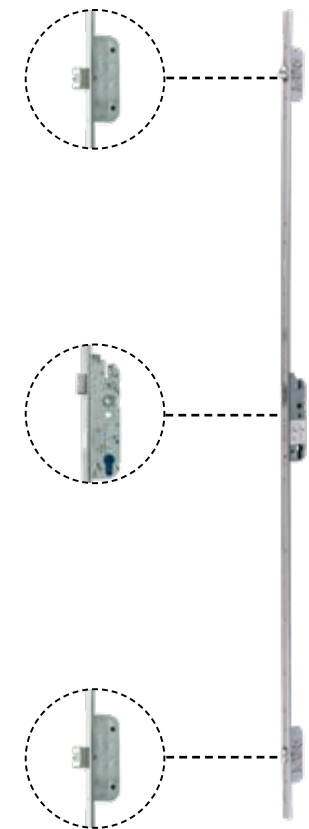

Buton la exterior/mâner de tip pârghie in interior

Exterior

Interior

Mâner tip pârgheii in ambele părți

Exterior

Interior

Broaste si cilindri - seriile AC68 și DS82

Broasca cu cârlig
Winkhaus 3 puncte
(standard în seria AC68)

Broasca cu cârlig
Winkhaus 5 puncte
(standard în seria DS82)

Broasca automată GU
(pentru uși cu închidere,
broasca electrică incompatibilă!)

Cilindru cu buton Inox

cilindru cu buton Blackline

Dimensiuni

| Linia de produse DS82 | A Dimensiunea totală a ușii usa (mm) | | B Deschidere totală | | C Clar Lățimea deschiderii (mm) | |
|-----------------------|--------------------------------------|----------|---------------------|----------|---------------------------------|----------|
| | Lățime | Înălțime | Lățime | Înălțime | Lățime | Înălțime |
| 70 | 880 | 2080 | 910 | 2095 | 700 | 1980 |
| 80 | 1000 | 2000 | 1030 | 2015 | 820 | 1900 |
| 80 | 1000 | 2100 | 1030 | 2115 | 820 | 2000 |
| 90 | 1100 | 2100 | 1130 | 2115 | 920 | 2000 |
| 90 | 1100 | 2200 | 1130 | 2215 | 920 | 2100 |