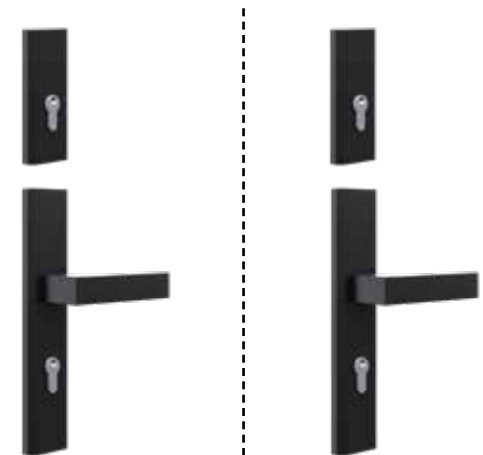

Interior

Mâner tip pârgheii in ambele părți

Exterior

Interior

Opțional:

Mâner tip pârgheii in ambele părți

Exterior

Interior

Buton la exterior/mâner de tip pârghie in interior

Exterior

Interior

Mâner tip pârgheii in ambele părți

Exterior

Interior

Broaste si cilindri - seriile AC68 și DS82

Broasca cu cârlig
Winkhaus 3 puncte
(standard în seria AC68)