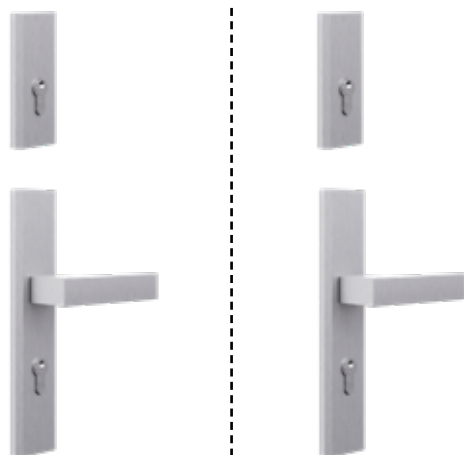

Interior

Mâner tip pârgheii in ambele părți

Exterior

Interior

Opțional:

Mâner tip pârgheii in ambele părți

Exterior

Interior

Buton la exterior/mâner de tip pârghie in interior

Exterior

Interior

Mâner tip pârgheii in ambele părți

Exterior

Interior

Broaste si cilindri - seriile AC68 și DS82

Broasca cu cârlig
Winkhaus 3 puncte
(standard în seria AC68)