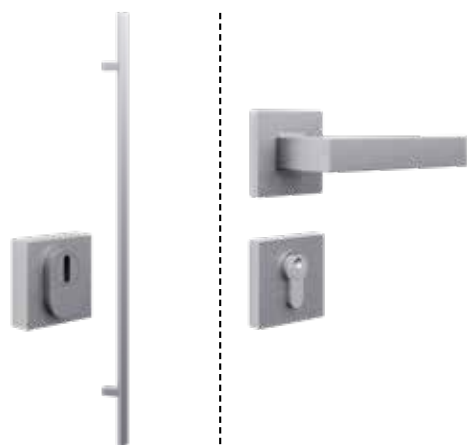

Mâner rotund la exterior
(lungime 160 cm, 120 cm, 50 cm),
mâner in interior

Partea exterioară

Partea interioară

Mâner pătrat la exterior
(lungime 160 cm, 120 cm),
mâner in interior

Partea exterioară

Partea interioară