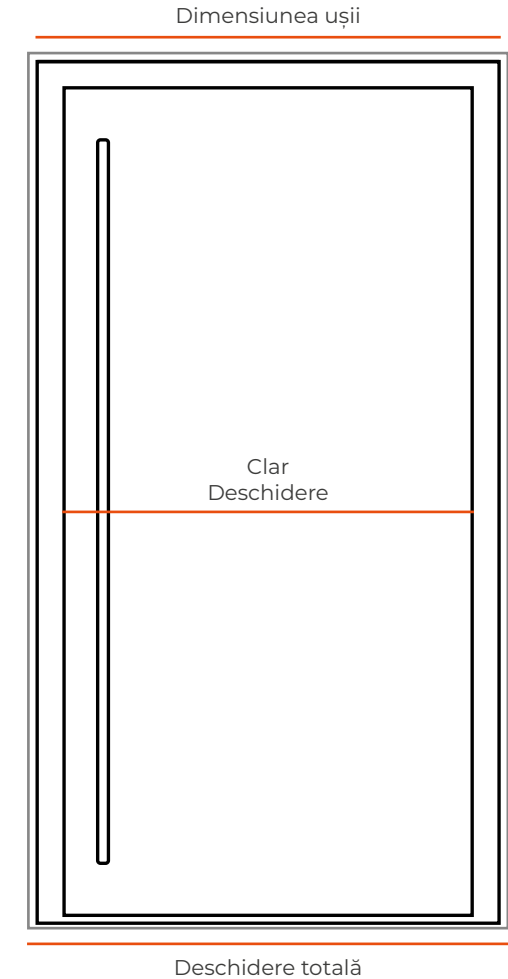

Dimensiuni

Linia de produse DS82	A Dimensiunea totală a ușii usa (mm)		B Deschidere totală		C Clar Lățimea deschiderii (mm)	
	Lățime	Înălțime	Lățime	Înălțime	Lățime	Înălțime
70	880	2080	910	2095	700	1980
80	1000	2000	1030	2015	820	1900
80	1000	2100	1030	2115	820	2000
90	1100	2100	1130	2115	920	2000
90	1100	2200	1130	2215	920	2100

Linia de produse AC68	A Dimensiunea totală a ușii usa (mm)		B Deschidere totală		C Clar Lățimea deschiderii (mm)	
	Lățime	Înălțime	Lățime	Înălțime	Lățime	Înălțime
80	1000	2000	1030	2015	840	1920
80	1000	2100	1030	2115	840	2020
90	1100	2100	1130	2115	940	2020

Linia de produse ATU68	A Dimensiunea totală a ușii usa (mm)		B Deschidere totală		C Clar Lățimea deschiderii (mm)	
	Lățime	Înălțime	Lățime	Înălțime	Lățime	Înălțime
70	880	2050	910	2065	780	1980
80	900	2000	930	2015	800	1930
80	900	2070	930	2085	800	2000
80	980	2080	1010	2095	880	2010
90	1000	2000	1030	2015	900	1930
90	1000	2070	1030	2085	900	2000
100	1100	2070	1130	2085	1000	2000

Distanța de trecere între tocul ușii pe partea de blocare până la foaia de usa deschisă pe partea balamalei.