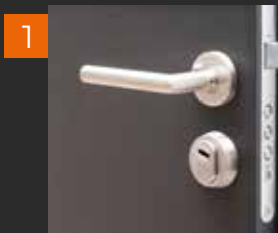

GLAS34

Culoare Turner Oak
Accent Sticlă securizată cu
margine teșită
Tip de sticlă Gri grafit

Colecția ThermoSafe

ATU68

Grosime
Foaia ușii

Transmitanța
termică

Culori disponibile:

1 Mâner cu pârghie cu rozetă anti-găurire