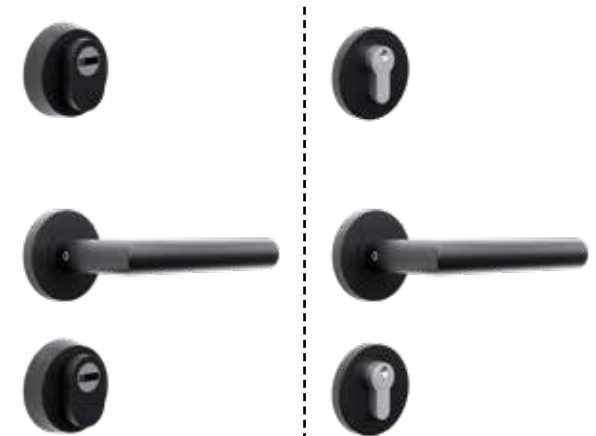

Mâner tip pârgheii in ambele părți