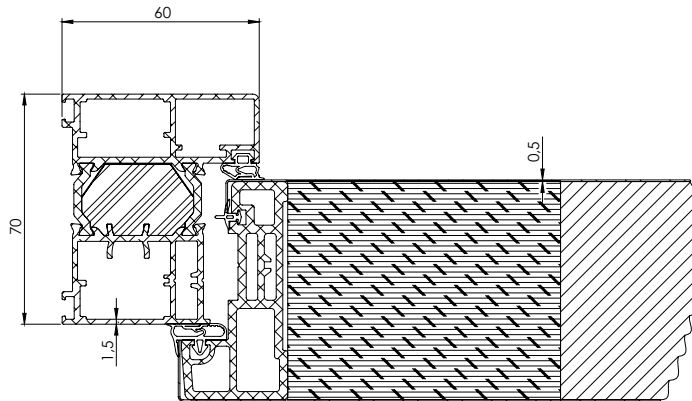

Colecția
AC68